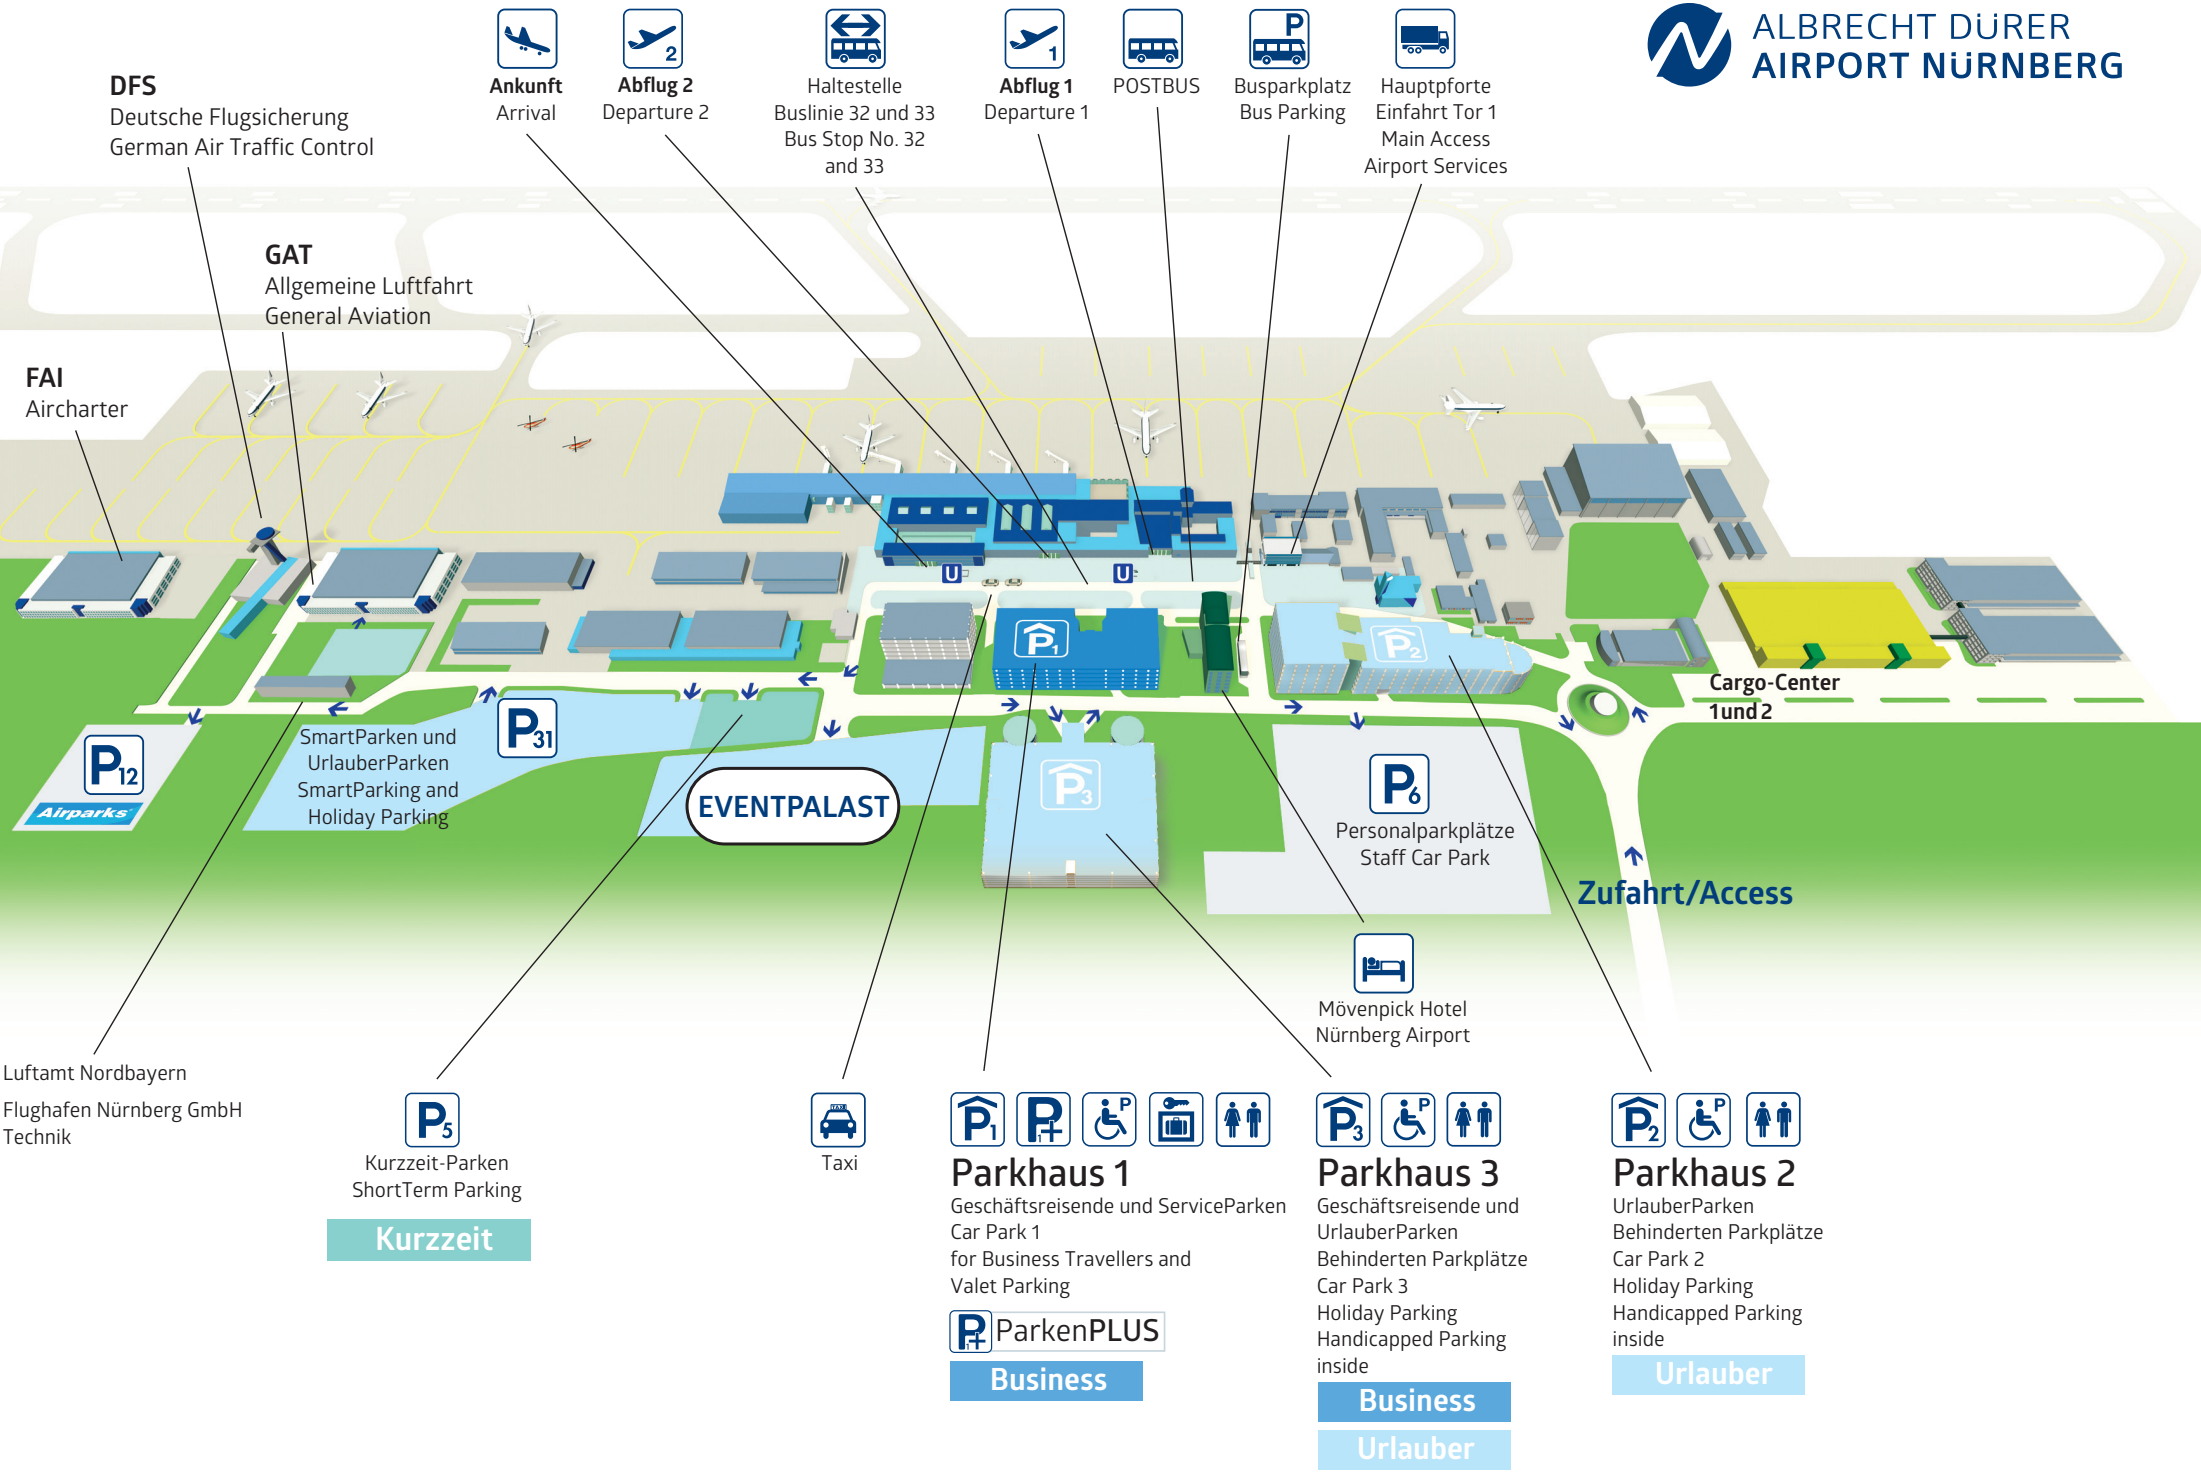

Orientierungsplan/Airport Guide

DFS
Deutsche Flugsicherung
German Air Traffic Control

Ankunft
Arrival

Abflug 2
Departure 2

Haltestelle
Buslinie 32 und 33
Bus Stop No. 32
and 33

Abflug 1
Departure 1

POSTBUS

Busparkplatz
Bus Parking

Hauptpforte
Einfahrt Tor 1
Main Access
Airport Services

FAI
Aircharter

GAT
Allgemeine Luftfahrt
General Aviation

P₁₂
Airparks

SmartParken und
UrlauberParken
SmartParking and
Holiday Parking

P₃₁

EVENTPALAST

P₁

P₂

Cargo-Center
1 und 2

P₆

Personalparkplätze
Staff Car Park

Zufahrt/Access

Luftamt Nordbayern
Flughafen Nürnberg GmbH
Technik

P₅

Kurzzeit-Parken
ShortTerm Parking

Kurzzeit

Taxi

Parkhaus 1

Geschäftsreisende und ServiceParken
Car Park 1
for Business Travellers and
Valet Parking

ParkenPLUS

Business

Parkhaus 3

Geschäftsreisende und
UrlauberParken
Behinderten Parkplätze
Car Park 3
Holiday Parking
Handicapped Parking
inside